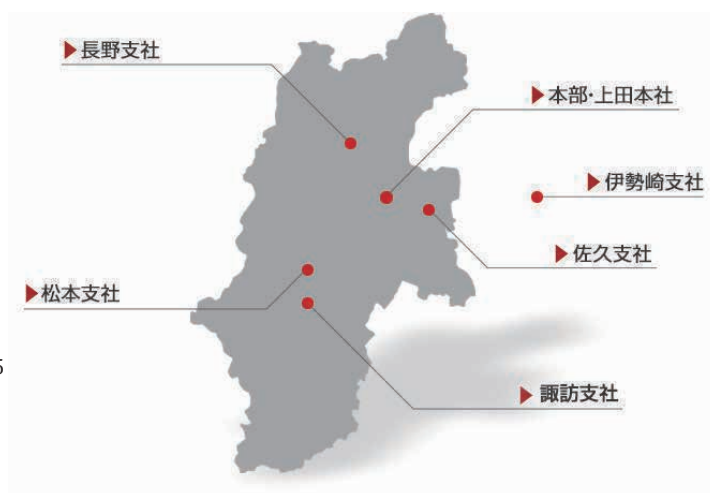

伊勢崎支社 〒372-0022 群馬県伊勢崎市日乃出町 702
TEL / 0270-26-1211 FAX / 0270-26-1237
営業部 総務経理部

■ 関連会社・物流網

株式会社R&C物流
〒381-2202 長野県長野市市場3番42
TEL/026-284-9755 FAX/026-284-976
長野本社 / 上田営業所 / 松本営業所

株式会社長野県青果物流センター
〒399-0033 長野県松本市笹賀 7600-41
TEL / 0263-57-6493