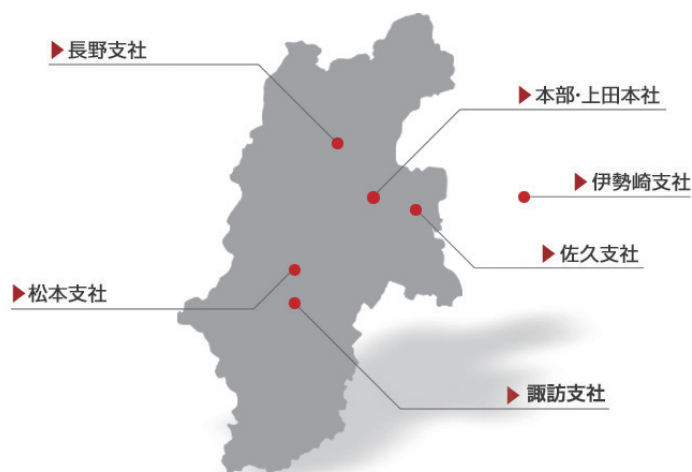

伊勢崎支社 〒372-0022 群馬県伊勢崎市日乃出町 702
 TEL / 0270-26-1211 FAX / 0270-26-1237
 営業部 総務経理部

■ 関連会社・物流網

レンゴー青果運輸株式会社
 〒386-0041 長野県上田市秋和 531-1
 TEL / 0268-26-4600 FAX / 0268-26-6345
 本社営業所 (レンゴー青果内) / 長野営業所 (レンゴー青果内)
 松本営業所 (レンゴー青果内) / 諏訪営業所 (レンゴー青果内)